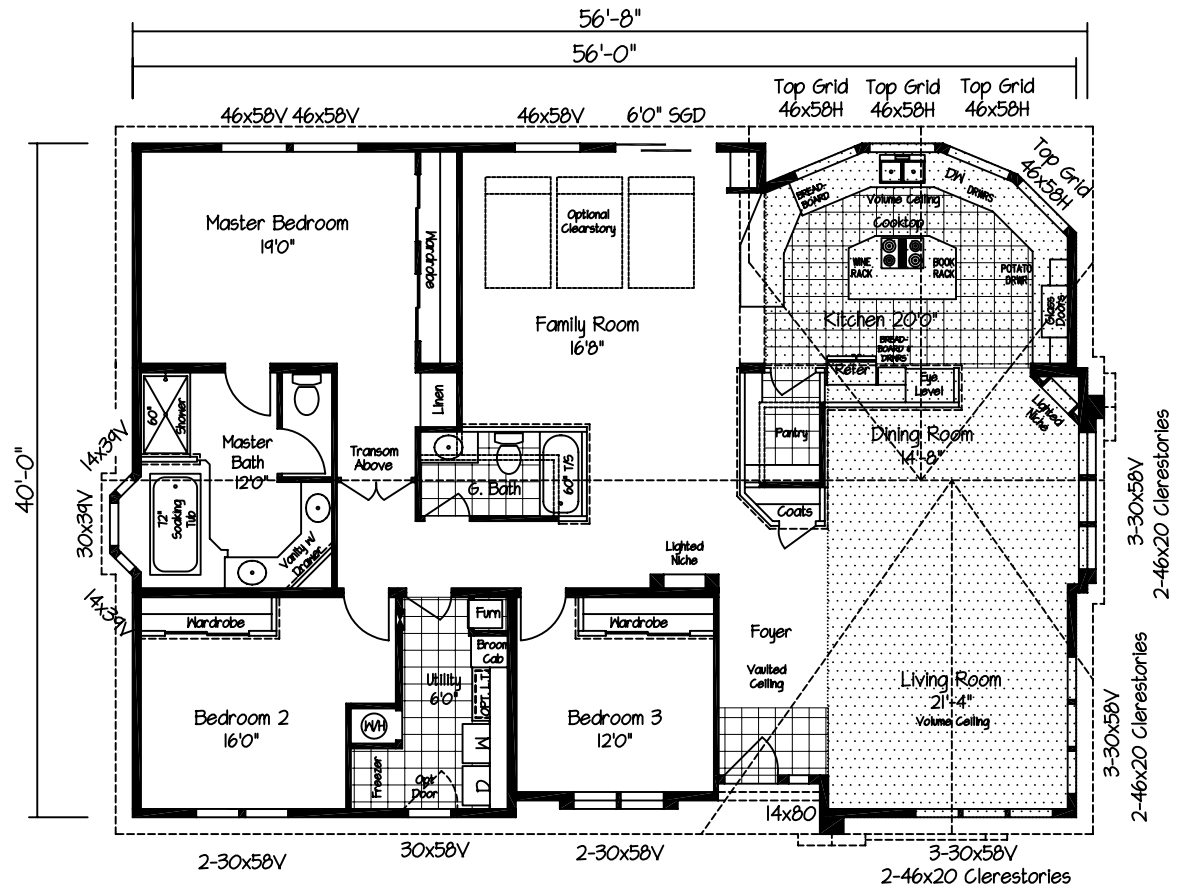

Opt. Master Bedroom

Model: KE-06  
 2125 Sq. Ft.  
 3 Bedroom 2 Bath