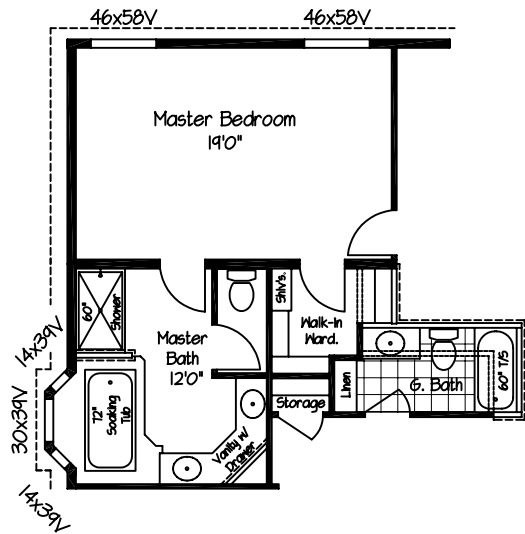

Opt. Master Bedroom

Model: KE-06  
 2125 Sq. Ft.  
 3 Bedroom 2 Bath